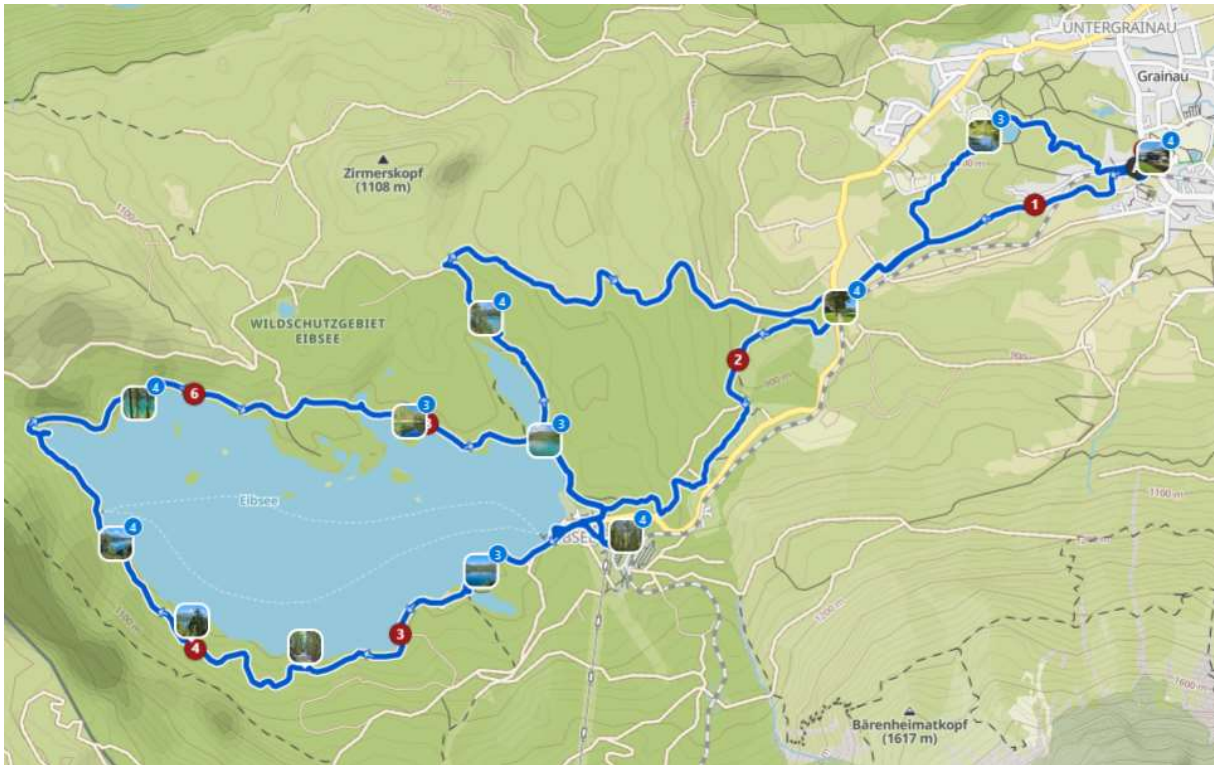

Strecke: 17,90 km

Dauer: 3h:47m

Höhendifferenz: 600/1000m

Seebensee unterhalb der Coburger Hütte

Zugspitzbahn Ehrwald (6.September 2023)

Ehrwald - Kerletalsteig - Tuftlalm - Lermoos Panoramaweg

Wanderung: 7. September 2023

Ehrwald - Kerletalsteig - Tuftlalm - Lermoos Panoramaweg

Strecke: 12,50 km

Dauer: 2h:39m

Höhendifferenz: 590m

Tuftlalm

Eibsee Rundwanderung

Wanderung: 8. September 2023
Grainau – Eibsee Rundwanderung
Strecke: 18,60 km
Dauer: 3h:38m
Höhendifferenz: 450m

Eibsee (8. September 2023)

Eckwälden - Boller Höhenweg - Schneckenhäusle - Bossler - Jahrhundertstein - Deutsches Haus - Tempele

Wanderung: 16. September 2023

Eckwälden - Boller Höhenweg - Schneckenhäusle - Bossler - Jahrhundertstein - Deutsches Haus - Tempele

Strecke: 16,10 km

Dauer: 3h:04m

Höhendifferenz: 510m

Schneckenhäusle

Löwenpfad "Höhenrunde" - Bad Ditzingen - Eckfelsen - Oberbergfelsen - Tierstein - Hiltenburg

Wanderung: 26. September 2023

Löwenpfad "Höhenrunde" - Bad Ditzingen - Eckfelsen - Oberbergfelsen - Tierstein - Hiltenburg