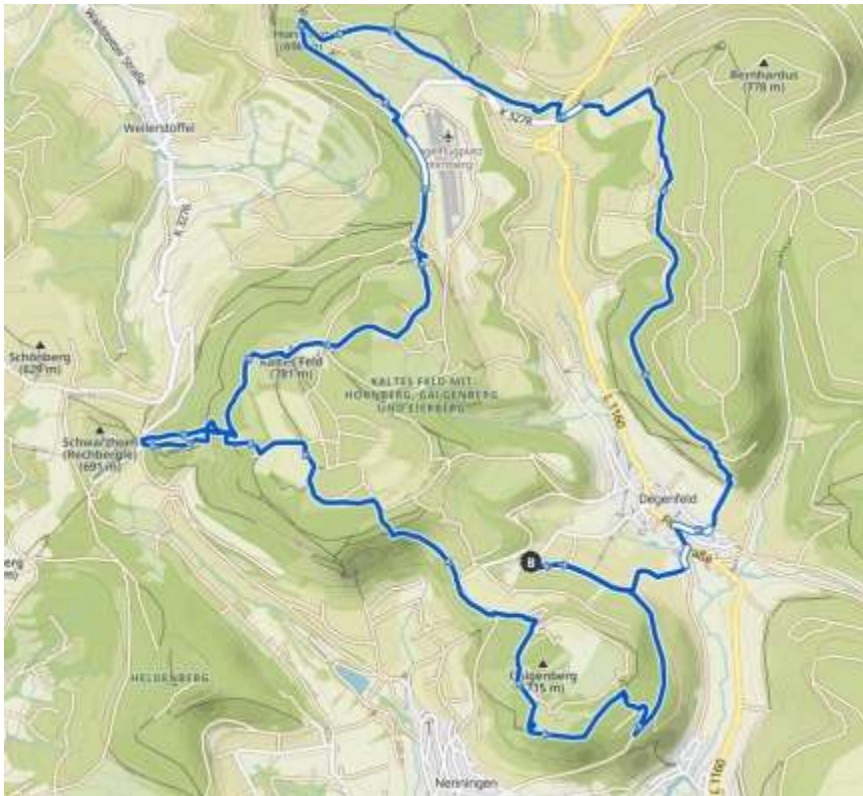

Strecke: 12,2 km

Dauer: 2h:26m

Höhendifferenz: 450m

Reiterleskapelle

Wolfsschlucht - Schillerhöhle - Burg Hohenwittlingen - Rauchiger Fels - Seeburg - Sirchinger Wasserfall

Wanderung: 22. April 2023

Wolfsschlucht - Schillerhöhle - Burg Hohenwittlingen - Rauchiger Fels - Seeburg - Sirchinger Wasserfall

Strecke: 55,6 km

Dauer: 2h:43m

Höhendifferenz: 800m

Viehhausteerweg

Bartholomä - Bargauer Kreuz - Himmelreich - Scheuelberg - Heubach - Bartholomä

Wanderung: 4.Mai 2023

Bartholomä - Bargauer Kreuz - Himmelreich - Scheuelberg - Heubach - Bartholomä

Strecke: 19,1 km

Dauer: 3h:34m

Höhendifferenz: 510m

Waldpfad am Scheuelberg

Degenfeld - Galgenberg - Kaltes Feld - Reiterleskapelle - Franz-Keller-Haus - Knörzerhaus - Hornberg

Wanderung: 18.Mai 2023

Degenfeld - Galgenberg - Kaltes Feld - Reiterleskapelle - Franz-Keller-Haus - Knörzerhaus - Hornberg

Strecke: 18,5 km

Dauer: 3h:42m

Höhendifferenz: 570m

Degenfeld: Skisprungchanzen am Carina Vogt Weg

Bünzwangen - Weilheim - Breitenstein - Randecker Maar - Hepsisau - Hayingen - Bad Boll

MountainBike Tour: 4.Juni 2023