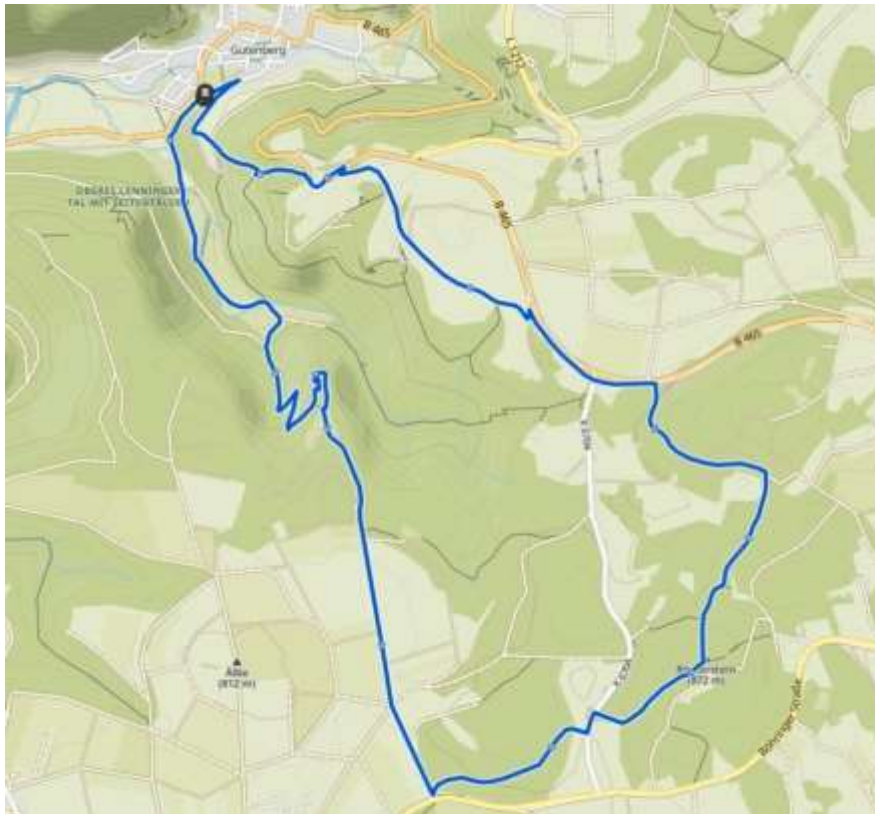

Wanderung: 2. Oktober 2023

Eybach - Ruine Helfenstein - Ödenturm - Felsental - Himmelsfelsen - Anwandfelsen

Strecke: 15,50 km

Dauer: 3h:00m

Höhendifferenz: 520m

Himmelsfelsen bei Eybach

Gundelsbach - Hörnleskopf - Korber Kopf - Kleinheppacher Kopf - Kackstuhl Trail

Wanderung: 9.Oktober 2023

Gundelsbach - Hörnleskopf - Korber Kopf - Kleinheppacher Kopf - Kackstuhl Trail

Strecke: 15,30 km

Dauer: 2h:48m

Höhendifferenz: 400m

Fledermaus am Kackstuhl Trail (Kleinheppacher Kopf)

Gutenberg - Donntal - Sperberseck - Römerstein Turm

Wanderung: 13. Oktober 2023

Gutenberg - Donntal - Sperberseck - Römerstein Turm

Strecke: 10,60 km

Dauer: 1h:59m

Höhendifferenz: 390m