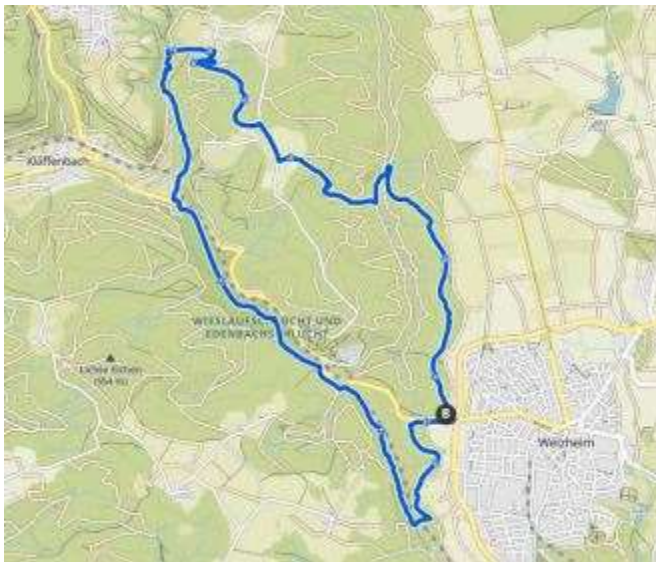

Dauer: 2h:29m

Höhendifferenz: 400m

Heubach - Zick-Zack-Weg - Rosenstein - Große Scheuer - Ostfelsen - Finsteres Loch - Glasenberg - Hochberg

Wanderung: 18. April 2022

Heubach - Zick-Zack-Weg - Rosenstein - Große Scheuer - Ostfelsen - Finsteres Loch - Glasenberg - Hochberg

Strecke: 11 km

Dauer: 2h:06m

Höhendifferenz: 370m

Brücke am Rosenstein

Große Scheuer

Drei Schluchten Wanderung

Wanderung: 27. März 2022

Welzheim Premiumwanderweg Drei Schluchten

Strecke: 14 km

Dauer: 2h:46m

Höhendifferenz: 310m

Start am Wanderparkplatz Bockseiche / Weizheim.

Echter Premium Weg! Tolle Waldpfade und imposante Schluchten.

Edenbachtal - Eins+Alles - Klingenmühle - Wieslaufschlucht - Strümpfelbachtal - Schmalenberg - Geldmacherklinge - Kesselgrotte.