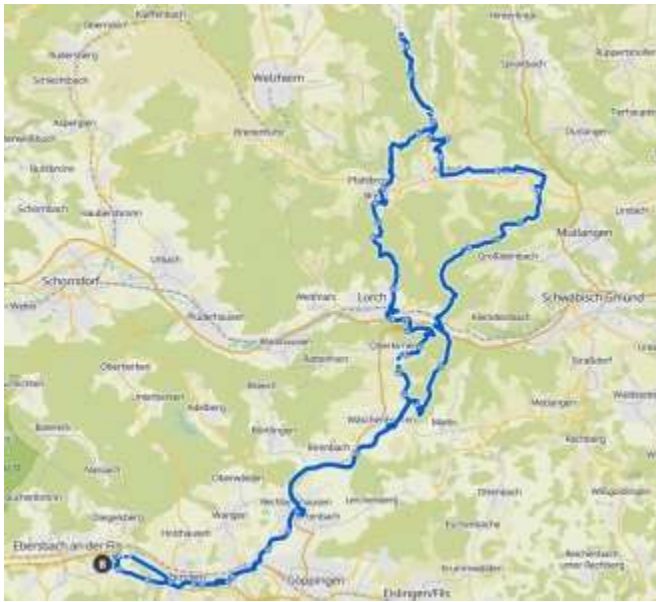

Boll (Hechingen): Zeller Horn – Hangender Stein - Nägelehaus - Kloster Mariazell

Wanderung: 16. August 2022

Boll (Hechingen): Zeller Horn – Hangender Stein - Nägelehaus - Kloster Mariazell

Strecke: 11,9 km

Dauer: 2h:26m

Höhendifferenz: 430m

Trauffels (922m)

Büntzlingen - Hülltal - Taubental - Haselbachtal - Beutental - Marbachtal
MountainBike Tour: 30. Juli 2022
Büntzlingen - Hülltal - Taubental - Haselbachtal - Beutental - Marbachtal
Strecke: 77,8 km
Dauer: 3h:33m
Höhendifferenz: 950m

Büznang - Haselbachtal - Hagerwaldsee - Leinecksee - Limesweg - Muckensee

MountainBike Tour: 27.Juli 2022

Büznang - Haselbachtal - Hagerwaldsee - Leinecksee - Limesweg - Muckensee

Strecke: 86,9 km

Dauer: 5h:05m