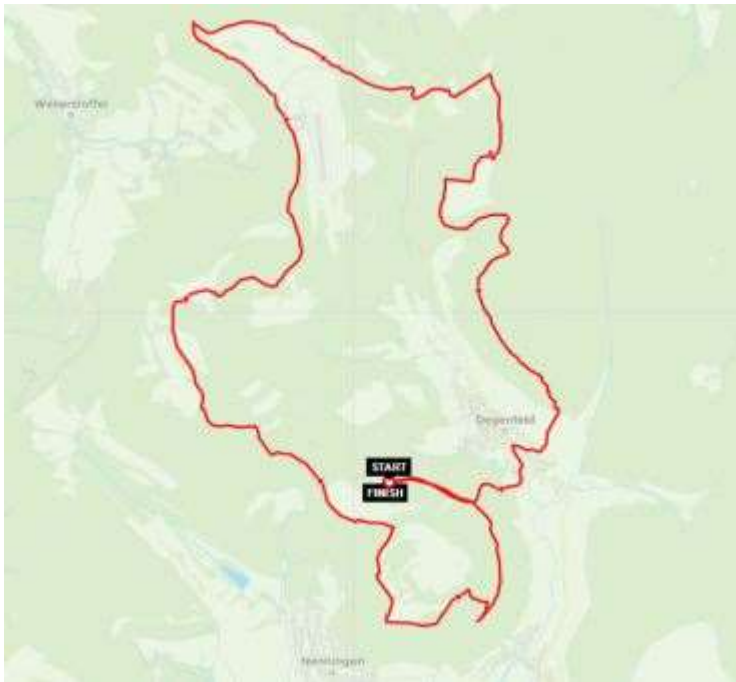

Strecke: 84km

Dauer: 4h 18m

Höhendifferenz: 798m

Trail an der Hahnweide / Kirchheim

Degenfeld - Kaltes Feld - Hornberg

Wanderung: Degenfeld - Kaltes Feld - Franz Keller Haus - Knörzerhaus - Hornberg  
Strecke: 17km  
Dauer: 3h 11m  
Höhendifferenz: 455m