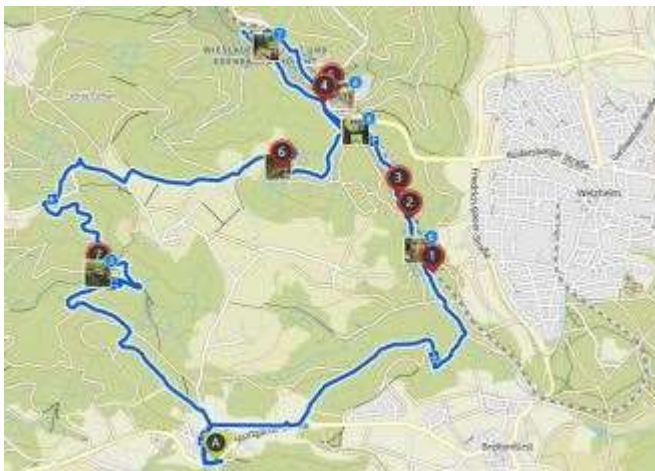

Altmühlquellgebiet

Wanderung: 25. August 2019  
Wildbad - Heimatsee - Linden - Ruine Nordenberg - Altmühlquellgebiet  
Strecke: 17,5km  
Dauer: 3h:10m  
Höhendifferenz: 200

Buckleter Kapf - Höllenlöcher - Lauereckfels -

Kaltentalweiher

Wanderung: 23. August 2019  
Buckleter Kapf - Höllenlöcher - Lauereckfels - Kaltentalweiher  
Strecke: 17,9km  
Dauer: 3h:17m  
Höhendifferenz: 500

Eselshalden - Edenbachtal - Laufenmühle -

Wieslaufschlucht - Kesselgrotte

Wanderung: 18. August 2019  
Eselshalden - Edenbachtal - Laufenmühle - Wieslaufschlucht - Kesselgrotte  
Strecke: 16,5km  
Dauer: 3h:18m  
Höhendifferenz: 330

### Kleinwalsertal 2019 - Wanderungen

Kleinwalsertal: Auenhütte - Schwarzwasserhütte - Baad

Wanderung: 11. August 2019  
Auenhütte - Schwarzwasserhütte - Baad  
Strecke: 11,7km  
Dauer: 2h:46m  
Höhendifferenz: 650