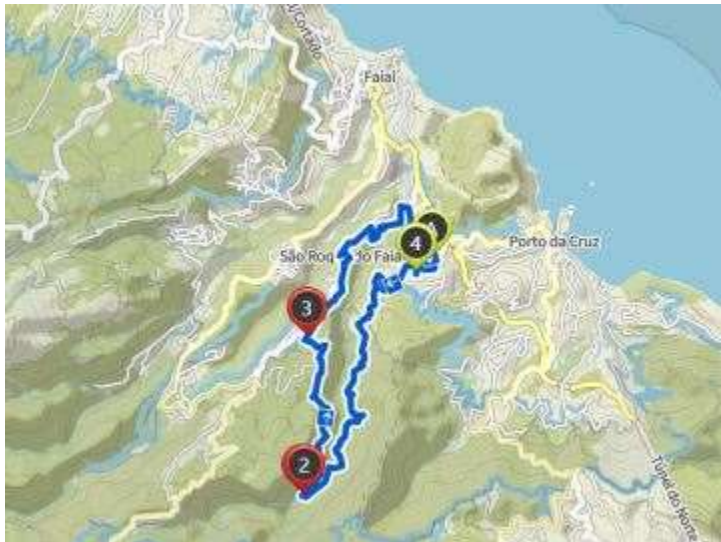

Sitio das Quatro Estradas - Portela

Wanderung: 11. Juli 2019  
Sitio das Quatro Estradas - Portela  
Strecke: 14,70km  
Dauer: 3h:00m  
Höhendifferenz: 80m

Paul do Mar

Wanderung: 10. Juli 2019  
Paul do Mar  
Strecke: 17,30km  
Dauer: 3h:58m  
Höhendifferenz: 640m

Rabacal 25 Quellen - Risco Fall - Lagoa do Vento

Wanderung: 08.Juli 2019  
Rabacal 25 Quellen - Risco Fall - Lagoa do Vento  
Strecke: 13,80km  
Dauer: 3h:37m  
Höhendifferenz: 410m

Folhadal und Chao dos Louros

Wanderung: 07.Juli 2019  
Folhadal und Chao dos Louros  
Strecke: 9,39km  
Dauer: 2h:05m  
Höhendifferenz: 270m

Cruz - Madre Levada

Wanderung: 06.Juli 2019  
Von Cruz nach Madre Levada  
Strecke: 12,98km  
Dauer: 2h:59m  
Höhendifferenz: 413m

Madeira: Ponta de Sao Lourenco

Wanderung: 05.Juli 2019  
Ponta de Sao Lourenco  
Strecke: 7,85km  
Dauer: 1h:48m  
Höhendifferenz: 290m

Todtnau - Wasserfallsteig

Wanderung: 19.Juni 2019  
Todtnau - Wasserfallsteig  
Strecke: 8,8km  
Dauer: 1h 54m  
Höhendifferenz: 317m