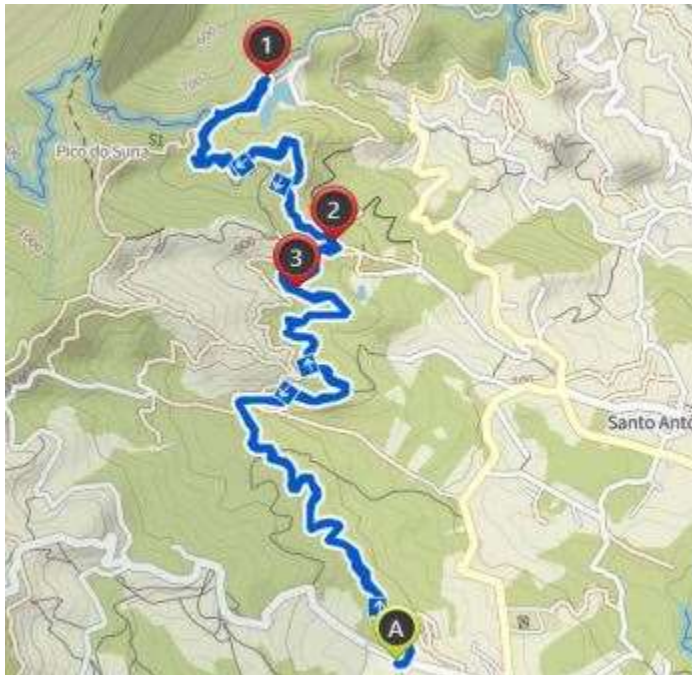

### Kleinwalsertal 2019 - Wanderungen

Kleinwalsertal: Auenhütte - Schwarzwasserhütte - Baad

Wanderung: 11. August 2019  
Auenhütte - Schwarzwasserhütte - Baad  
Strecke: 11,7km  
Dauer: 2h:46m  
Höhendifferenz: 650

Kleinwalsertal: Rund um den Widderstein (Mittelberg - Baad)

Wanderung: 9. August 2019  
Rund um den Widderstein (Mittelberg - Baad)  
Strecke: 15,3km  
Dauer: 3h:47m  
Höhendifferenz: 920

**Madeira 2019 - Wanderungen**

Sitio das Quatro Estradas - Portela

Wanderung: 11. Juli 2019  
Sitio das Quatro Estradas - Portela  
Strecke: 14,70km  
Dauer: 3h:00m  
Höhendifferenz: 80m

Paul do Mar

Wanderung: 10. Juli 2019  
Paul do Mar  
Strecke: 17,30km  
Dauer: 3h:58m  
Höhendifferenz: 640m

Rabacal 25 Quellen - Risco Fall - Lagoa do Vento

Wanderung: 08.Juli 2019  
Rabacal 25 Quellen - Risco Fall - Lagoa do Vento  
Strecke: 13,80km  
Dauer: 3h:37m  
Höhendifferenz: 410m

Folhadal und Chao dos Louros