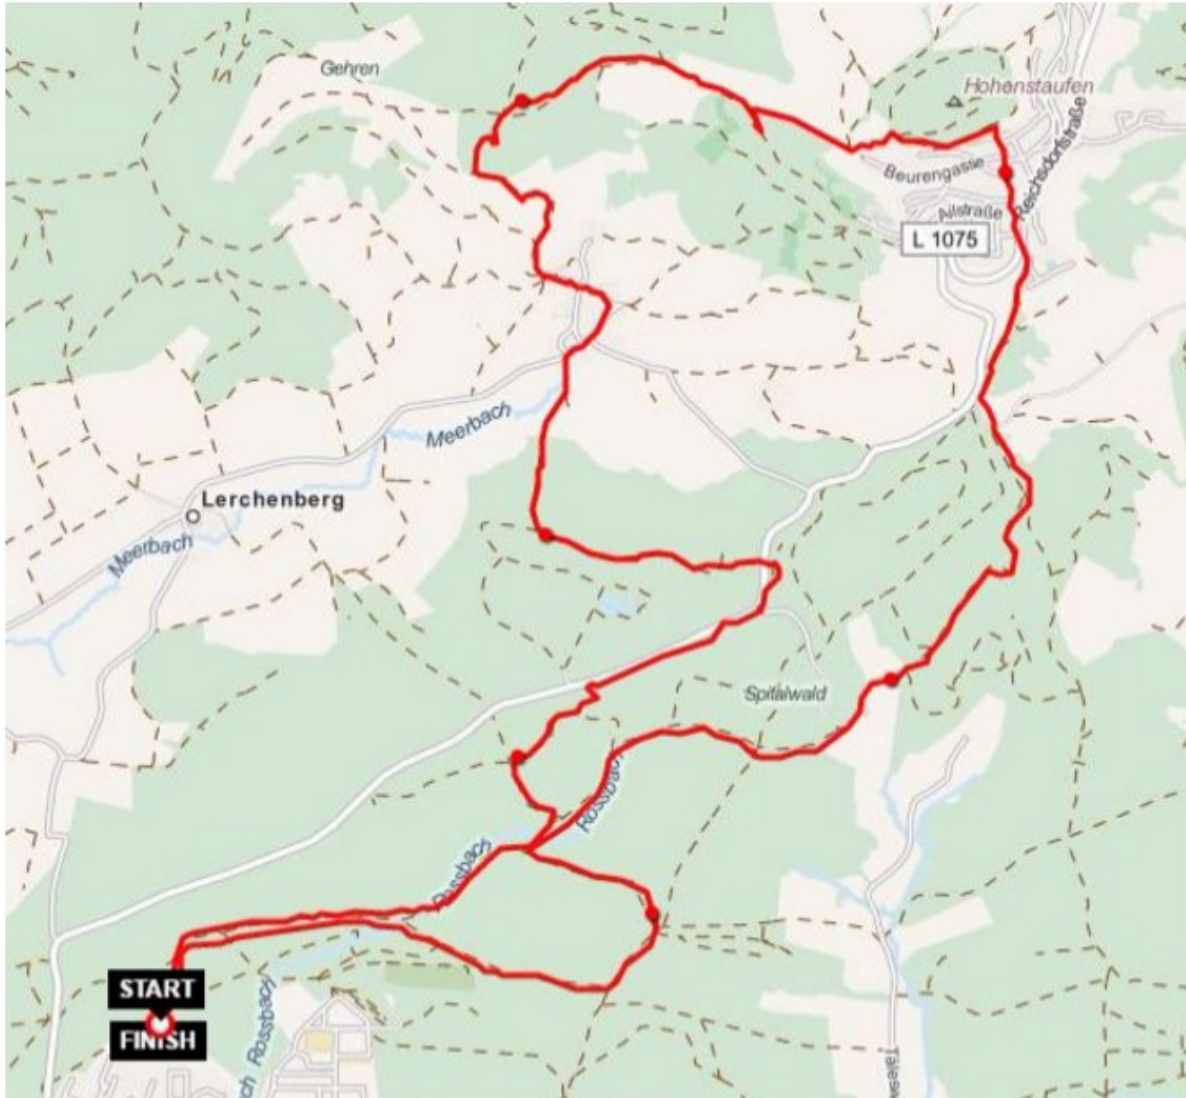

Wanderung - Nassachmühle - Rundwanderung

07.01.2016

Strecke: 8,5 km

Höhendifferenz: ca. 618m

Zeit: 1h41m

Wanderung - Nassachmühle - Rundwanderung

Nassachmühle Waldweg

Wanderung - Adelberg - Herrenbachstausee
18.03.2016
Strecke: 8km
Höhendifferenz: ca. 150m
Zeit: 1h26m

Wanderung - Adelberg - Herrenbachstausee

Wanderung - GP - Wannenhof - Hohenstaufen - Hohrein - Linsenholzsee

29.03.2016

Strecke: 14km

Höhendifferenz: ca. 477m

Zeit: 2h39m

Wanderung - GP - Wannenhof - Hohenstaufen - Hohrein - Linsenholzsee

Radtour - Bünzwangen - Bezgenriet - Bad Boll - Schlierbach

02.04.2016

Strecke: 41km

Höhendifferenz : ca.280m

Zeit: 2h

Radtour - Bünzwangen - Bezgenriet - Bad Boll - Schlierbach

Wanderung - Neuffen - HohenNeuffen

03.04.2016
Strecke: 6km
Höhendifferenz: 320m
Zeit: 1h 22m

HohenNeuffen

HohenNeuffen

Wanderung - Manolzweiler - Schnait - Beutelsbach

10.04.2016

Strecke: 12km

Höhendifferenz: ca. 240m

Zeit: 2h 17m