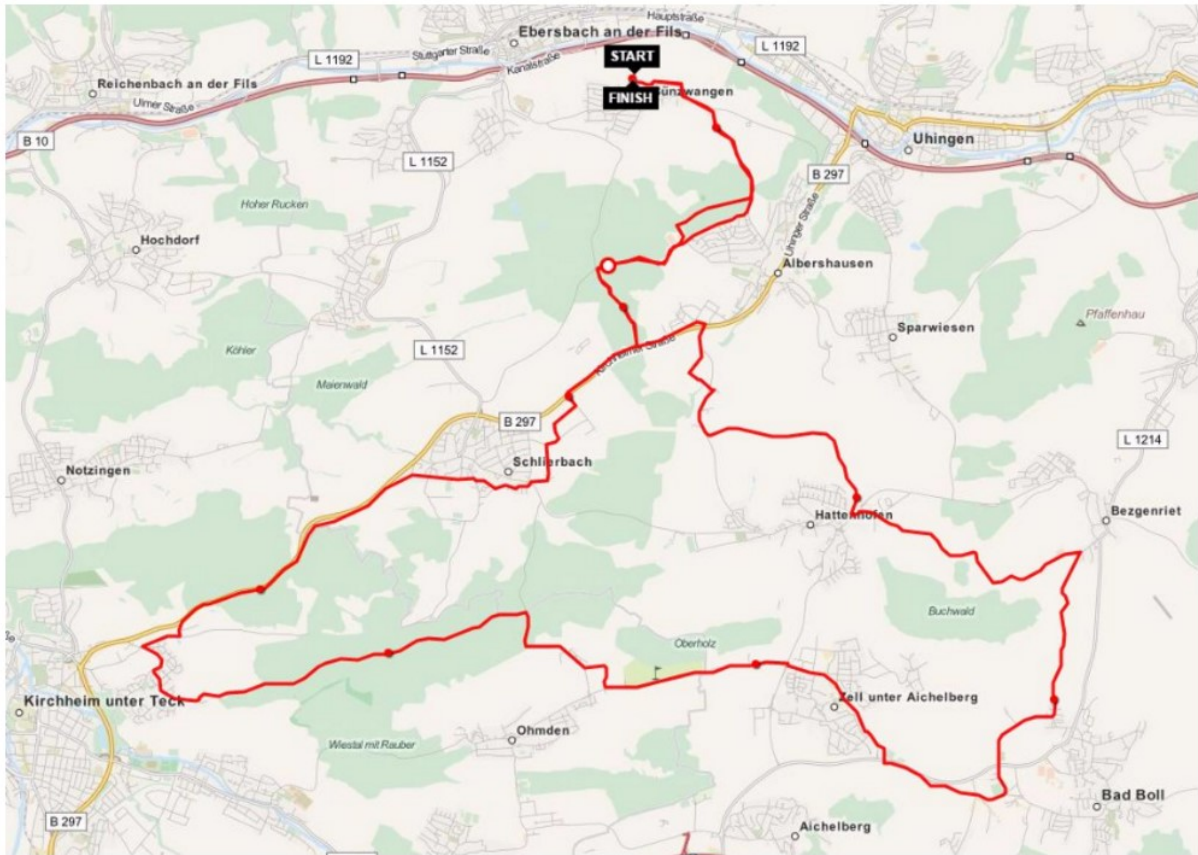

Wanderung - Nassachmühle - Rundwanderung

07.01.2016

Strecke: 8,5 km

Höhendifferenz: ca. 618m

Zeit: 1h41m

Wanderung - Nassachmühle - Rundwanderung

Nassachmühle Waldweg

Wanderung - Adelberg - Herrenbachstausee
18.03.2016
Strecke: 8km
Höhendifferenz: ca. 150m
Zeit: 1h26m

Wanderung - Adelberg - Herrenbachstausee

Wanderung - GP - Wannenhof - Hohenstaufen - Hohrein - Linsenholzsee

29.03.2016

Strecke: 14km

Höhendifferenz: ca. 477m

Zeit: 2h39m

Wanderung - GP - Wannenhof - Hohenstaufen - Hohrein - Linsenholzsee

Radtour - Bünzwangen - Bezgenriet - Bad Boll - Schlierbach

02.04.2016

Strecke: 41km

Höhendifferenz : ca.280m

Zeit: 2h

Radtour - Bünzwangen - Bezgenriet - Bad Boll - Schlierbach

Wanderung - Neuffen - HohenNeuffen

03.04.2016
Strecke: 6km
Höhendifferenz: 320m
Zeit: 1h 22m

HohenNeuffen

HohenNeuffen

Wanderung - Manolzweiler - Schnait - Beutelsbach

10.04.2016

Strecke: 12km

Höhendifferenz: ca. 240m

Zeit: 2h 17m