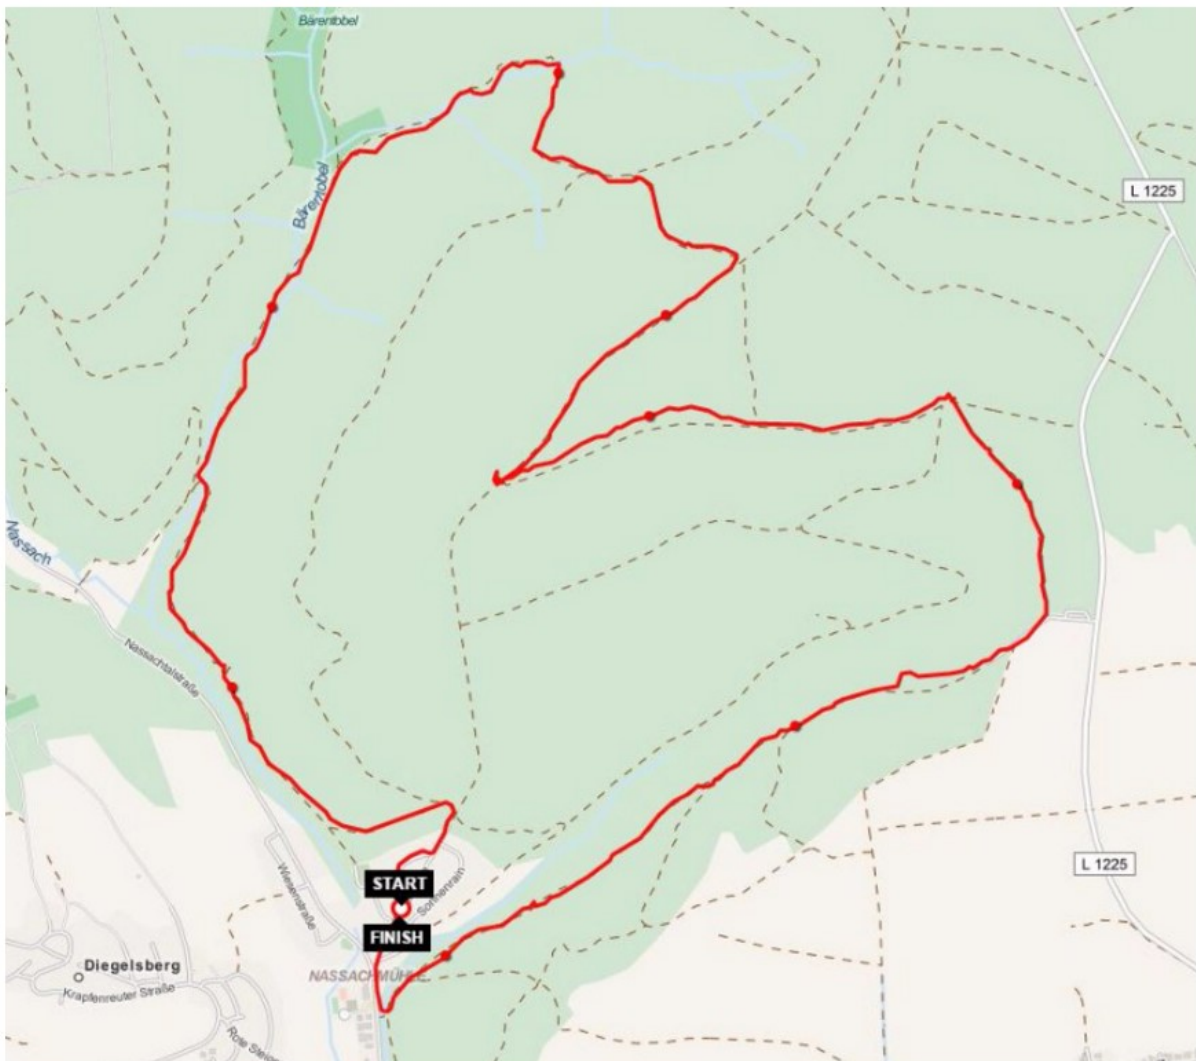

23.08.	2	Joshua tree hidden valley
24.08.	3	Joshua tree Baker dam trail
24.08.	2	Joshua tree Cap Rock trail
26.08.	10	Universal Studios Hollywood
27.08.	10	LA Walk of fame - Santa Monica
29.08.	5	Santa Barbara
30.08.	10	El Capitan
01.09.	18	Santa Cruz Henry Cowell Park - Mammutbäume
02.09.	7	Castle Rock falls - Goat Rock
03.09.	12	San Francisco
04.09.	13	San Francisco
06.09.	12	San Francisco
23.09.	6	Bünzwangen
25.09.	25	Deggingen Ave Maria - Hiltenburg - Bad Ditzenbach
15.10.	6	Bünzwangen
16.10.	15	Eckwälden - Deutsches Haus - Aichelberg Cafe Waldeck
30.10.	14	Grän - Füssener Jöchle - Kissinger Hütte
31.10.	15	Neunerköpfe - Gappenfeldalpe - Vilsalpsee - Tannheim
01.11.	10	Nesselwängle - Gimpelhaus - Tannheimer Hütte - Nesselwängle
20.11.	4	Bünzwangen
22.11.	5	Bünzwangen
30.11.	5	Bünzwangen
01.12.	6	Bünzwangen
02.12.	6	Bünzwangen
04.12.	7	Bünzwangen - Ebersbach
05.12.	5	Bünzwangen - Albershausen ich
08.12.	8	Bünzwangen - Albershausen
21.12.	7	Bünzwangen - Albershausen
28.12.	8	Büchenbronn
30.12.	7	Bünzwangen - Albershausen
31.12.	6	Bünzwangen

Wanderung - Nassachmühle - Rundwanderung

07.01.2016

Strecke: 8,5 km

Höhendifferenz: ca. 618m

Zeit: 1h41m

Wanderung - Nassachmühle - Rundwanderung

Nassachmühle Waldweg

Wanderung - Adelberg - Herrenbachstausee
18.03.2016
Strecke: 8km
Höhendifferenz: ca. 150m
Zeit: 1h26m

Wanderung - Adelberg - Herrenbachstausee

Wanderung - GP - Wannenhof - Hohenstaufen - Hohrein - Linsenholzsee

29.03.2016

Strecke: 14km

Höhendifferenz: ca. 477m

Zeit: 2h39m

Wanderung - GP - Wannenhof - Hohenstaufen - Hohrein - Linsenholzsee