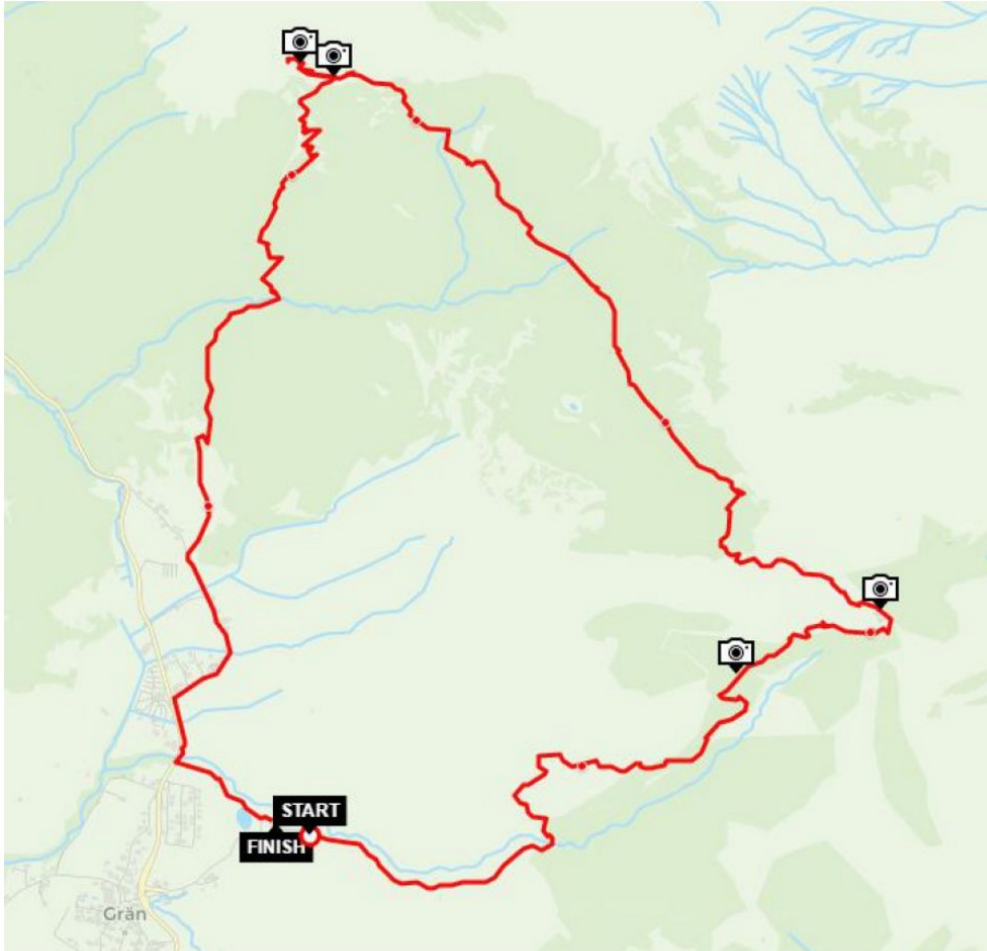

Wanderung Deggingen

25.09.2016

Deggingen Ave Maria - Hiltenburg - Bad Ditzenbach

Strecke: 15,5km

Höhendifferenz: 384m

Zeit: 4h 09m

Deggingen Ave Maria - Hiltenburg - Bad Ditzenbach

Radtour Hochdorf

28.09.2016

Bünzwangen - Reichenbach - Hocdorf - Roßwälden

Strecke: 25km

Höhendifferenz: 154m

Zeit: 1h 13m

Bünzwangen - Reichenbach - Hocdorf - Roßwälden

Wanderung Tannheimer Tal: Füssener Jöchle

30.10.2016

Grän - Füssener Jöchle - Bad Kissinger Hütte

Strecke: 14km

Höhendifferenz: 870m

Zeit: 4h 32m

Grän - Füssener Jöchle - Bad Kissinger Hütte

Blick zur Sonnalpe am Füssener Jöchle (1821m)

Wanderung Tannheimer Tal: Neunerköpfe

31.10.2016

Neunerköpfe - Gappenfeldalpe - Vilsalpsee - Tannheim

Strecke: 15km

Höhendifferenz: 153/848m

Zeit: 3h 53m

Neunerköpfe - Gappenfeldalpe - Vilsalpsee - Tannheim

Blick vom Neunerköpfe (1862m)

Wanderung Tannheimer Tal: Gimpelhaus