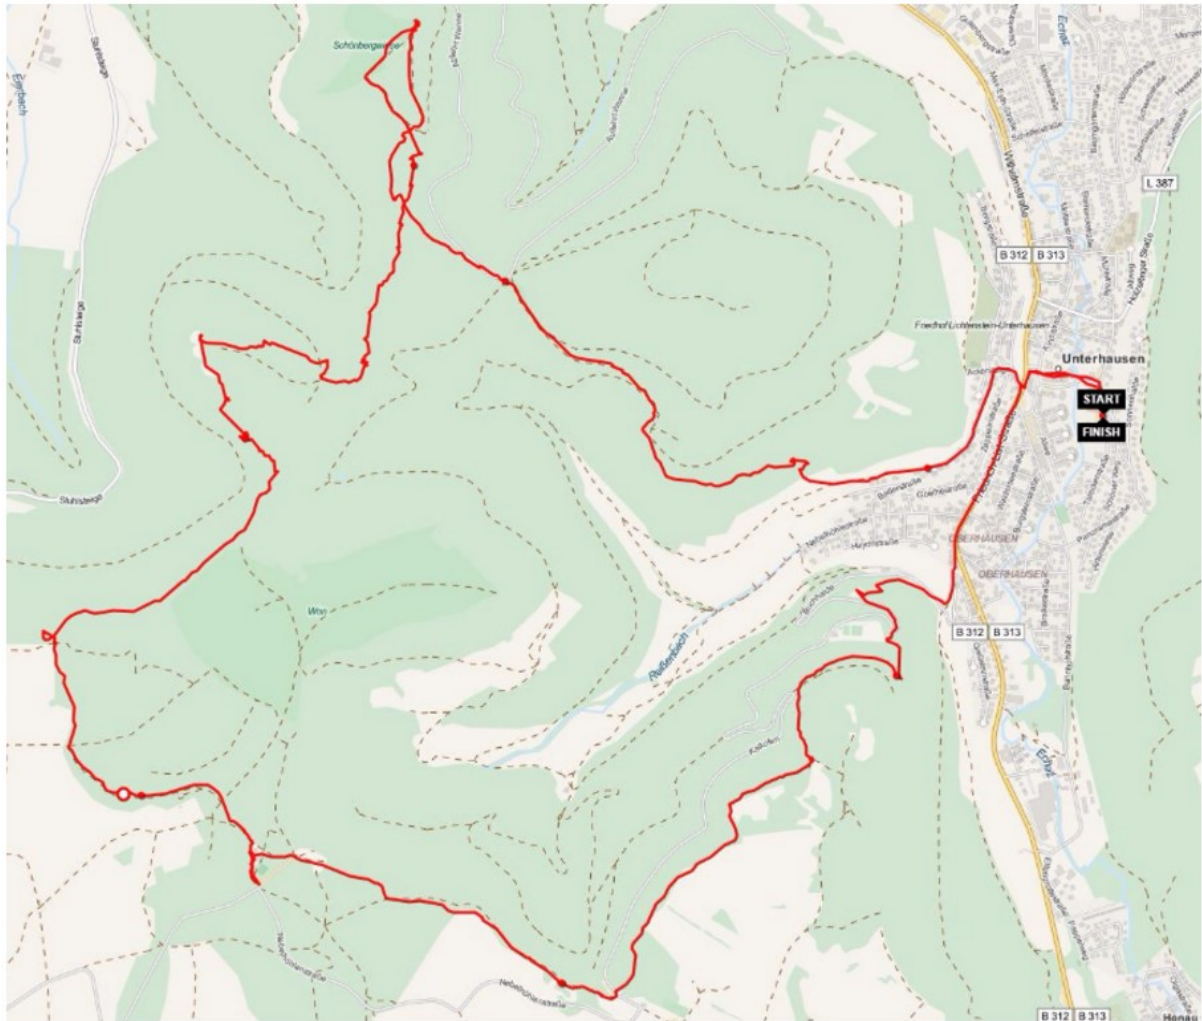

Wanderung - Manolzweiler - Schnait - Beutelsbach

Weinberge bei Beutelsbach

1.Mai Wanderung - Bünzwangen - Hochdorf - Albershausen

01.05.2016

Strecke: 20km

Höhendifferenz: ca. 260m

Zeit: 4h30m

1.Mai Wanderung - Bünzwangen - Hochdorf - Albershausen

Wanderung - Lichtenstein - Nebelhöhle - Schönberg - Unterhausen

06.05.2016

Strecke: 15km

Höhendifferenz: ca. 840m

Zeit: 3h 43m

Wanderung - Lichtenstein - Nebelhöhle - Schönberg - Unterhausen

Schönberg Turm bei Unterhausen (793m)

Wanderung Beuron - Rauher Stein - Schloss Werenwag - Burg Wildenstein

21.05.2016

Strecke: 27km

Höhendifferenz ca. 900m

Zeit: 6h 45m

Wanderung Beuron - Rauher Stein - Schloss Werenwag - Burg Wildenstein

Wegzeiger Schloss Werenwag

Wanderung Dietfurth - Teufelsloch - Rabenstein - Thiergarten - Gutenstein

22.05.2016

Strecke: 18km

Höhendifferenz ca. 450m

Zeit: 4h 25m

Wanderung Dietfurth - Teufelsloch - Rabenstein - Thiergarten - Gutenstein