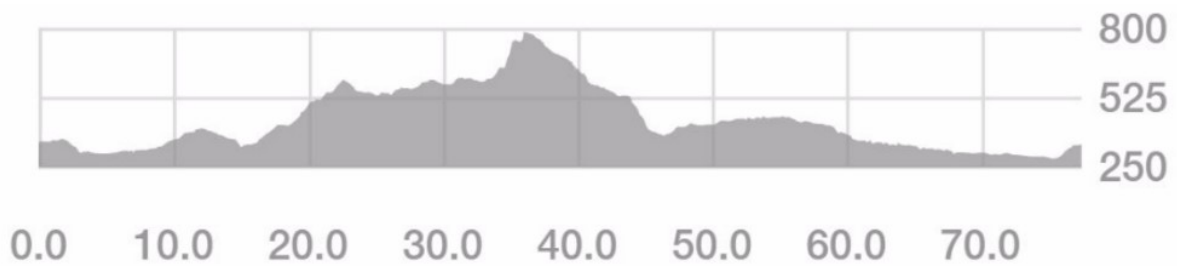

Triberger Wasserfälle

Kuckucksuhren im Haus der 1000 Uhren

Wanderung Bad Peterstal Griesbach - Wiesensteig Rundwanderung - Renchtalhütte

28.05.2016

Strecke: 12km

Höhendifferenz ca. 600m

Zeit: 3h 4m

Wanderung Schwarzwald - Bad Peterstal Griesbach - Wiesensteig Renchtal

Wiesensteig - Renchtal

Panorama-Radtour - Kaiserberge 19.06.2016

TRAUB-Radtour

Bünzwangen - Faurndau - Wangen (Panoramaweg) - Hohenstaufen - Rechberg - Kaltes Feld (Hornberg) - Furlpass - Waldstetten - Straßdorf - Rechberghausen

Strecke: 77,5km

Höhendifferenz ca. 895m

Zeit: 4h 37m

Panorama-Radtour - Kaiserberge

Panoramatur - Höhenprofil

TRAUB Wanderung Nesselwängle 15.07.2016

Haldenseehaus - Gimpelhütte - Haldenseehaus

Strecke: 7km