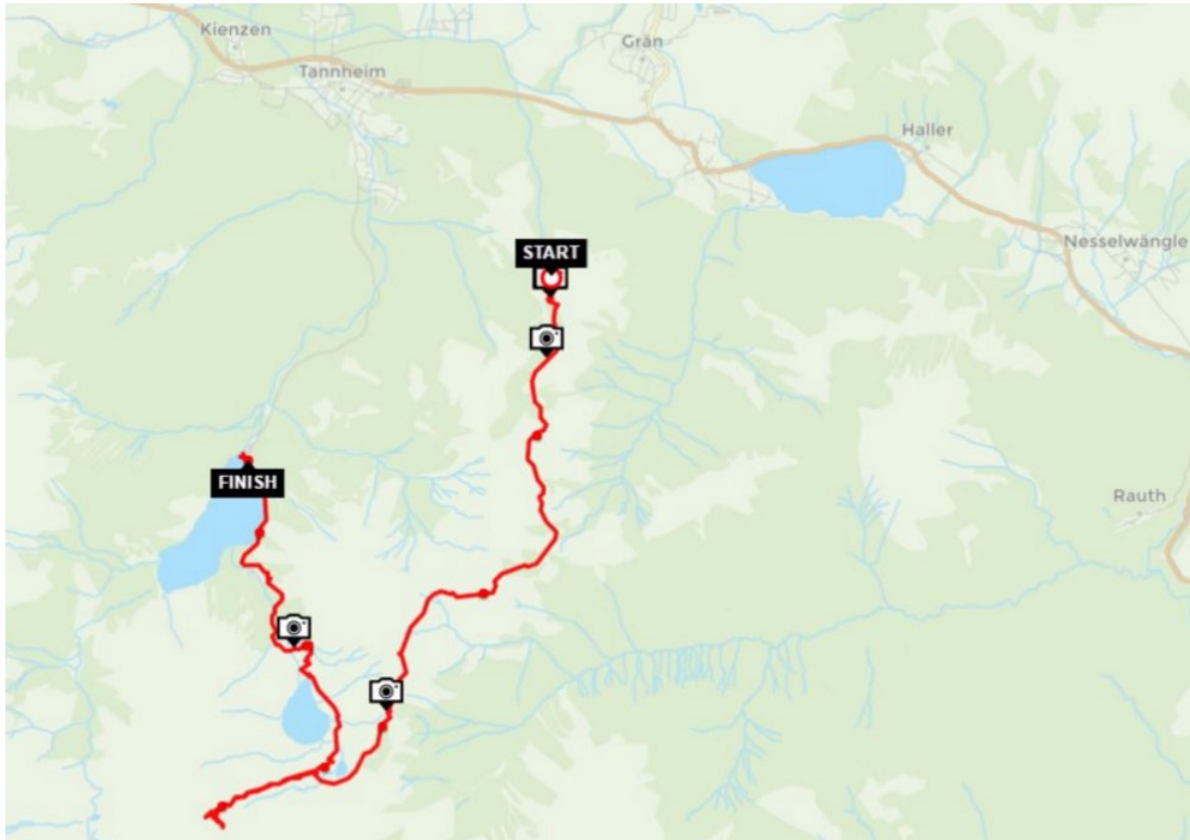

Strecke: 77,5km

Höhendifferenz ca. 895m

Zeit: 4h 37m

Panorama-Radtour - Kaiserberge

Panoramatur - Höhenprofil

TRAUB Wanderung Nesselwängle 15.07.2016

Haldenseehaus - Gimpelhütte - Haldenseehaus

Strecke: 7km

Höhendifferenz: ca. 525m / 525m

Zeit: 2h 10m

Haldenseehaus - Gimpelhütte

TRAUB Wanderung Nesselwängle 16.07.2016
Tannheim - Neunerköpfe - Landsberger Hütte - Vilsalpsee

Strecke: 15km

Höhendifferenz: 676 / 1320m

Zeit: 4h 30m

Tannheim - Neunerköpfe - Landsberger Hütte - Vilsalpsee

TRAUB Wanderung Nesselwängle 17.07.2016

Füssener Jöchle - Bad Kissinger Hütte - Grän

Strecke: 8,3km

Höhendifferenz: 161 / 922m

Zeit: 2h 38m