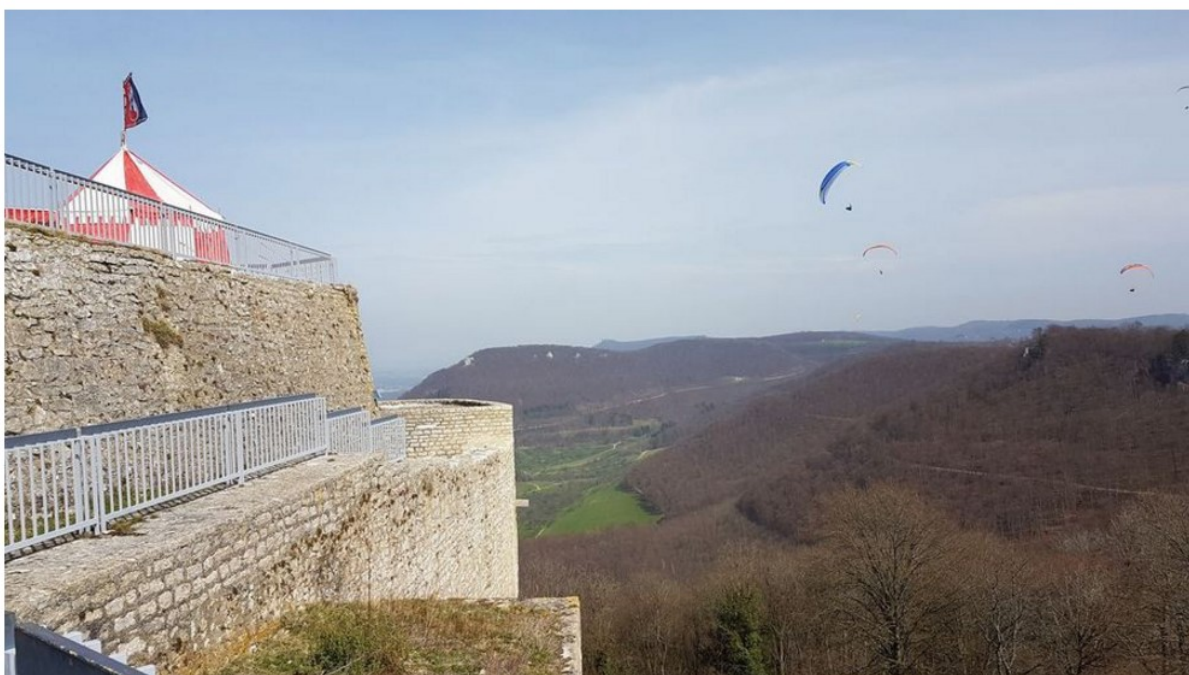

HohenNeuffen