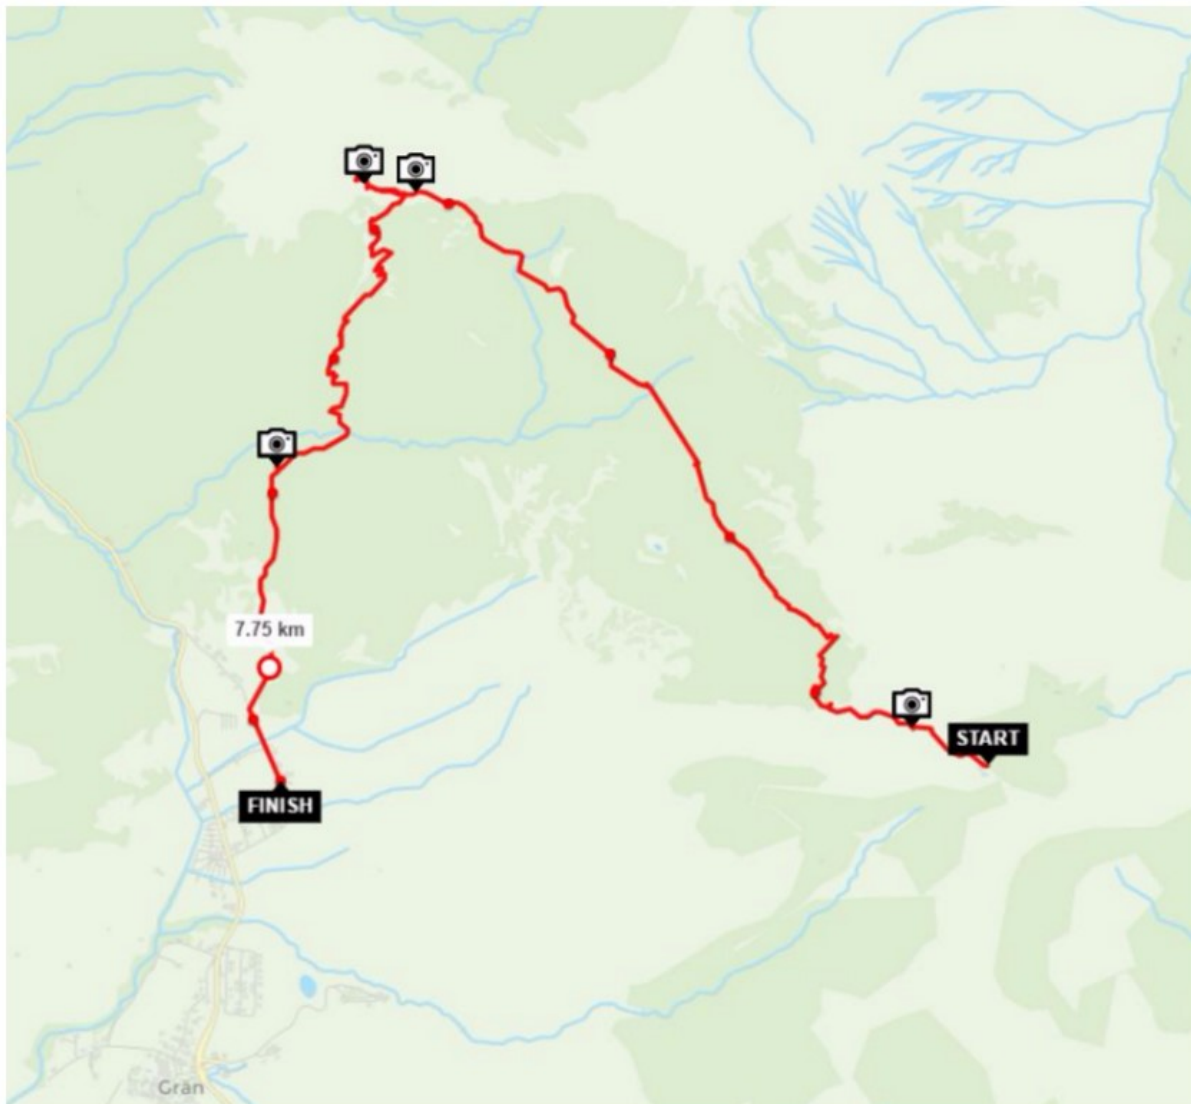

Höhendifferenz: ca. 525m / 525m

Zeit: 2h 10m

Haldenseehaus - Gimpelhütte

TRAUB Wanderung Nesselwängle 16.07.2016
Tannheim - Neunerköpfe - Landsberger Hütte - Vilsalpsee

Strecke: 15km

Höhendifferenz: 676 / 1320m

Zeit: 4h 30m

Tannheim - Neunerköpfe - Landsberger Hütte - Vilsalpsee

TRAUB Wanderung Nesselwängle 17.07.2016

Füssener Jöchle - Bad Kissinger Hütte - Grän

Strecke: 8,3km

Höhendifferenz: 161 / 922m

Zeit: 2h 38m

Wanderung Deggingen

25.09.2016

Deggingen Ave Maria - Hiltenburg - Bad Ditzenbach

Strecke: 15,5km

Höhendifferenz: 384m

Zeit: 4h 09m

Deggingen Ave Maria - Hiltenburg - Bad Ditzenbach

Radtour Hochdorf

28.09.2016

Bünzwangen - Reichenbach - Hocdorf - Roßwälden

Strecke: 25km

Höhendifferenz: 154m

Zeit: 1h 13m

Bünzwangen - Reichenbach - Hocdorf - Roßwälden

Wanderung Tannheimer Tal: Füssener Jöchle

30.10.2016