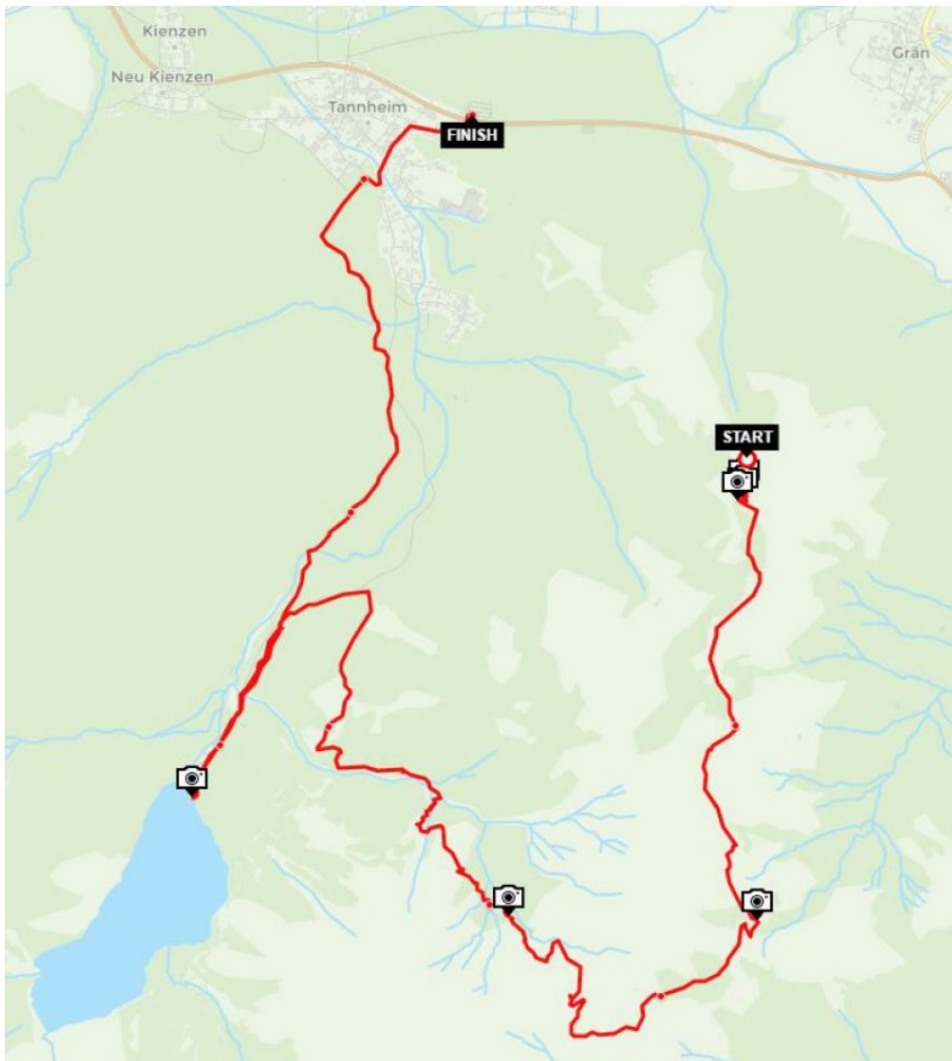

28.09.2016

Bünzwangen - Reichenbach - Hocdorf - Roßwälden

Strecke: 25km

Höhendifferenz: 154m

Zeit: 1h 13m

Bünzwangen - Reichenbach - Hocdorf - Roßwälden

Wanderung Tannheimer Tal: Füssener Jöchle

30.10.2016

Grän - Füssener Jöchle - Bad Kissinger Hütte

Strecke: 14km

Höhendifferenz: 870m

Zeit: 4h 32m

Grän - Füssener Jöchle - Bad Kissinger Hütte

Blick zur Sonnalpe am Füssener Jöchle (1821m)

Wanderung Tannheimer Tal: Neunerköpfe

31.10.2016

Neunerköpfe - Gappenfeldalpe - Vilsalpsee - Tannheim

Strecke: 15km

Höhendifferenz: 153/848m

Zeit: 3h 53m

Neunerköpfe - Gappenfeldalpe - Vilsalpsee - Tannheim

Blick vom Neunerköpfe (1862m)

Wanderung Tannheimer Tal: Gimpelhaus