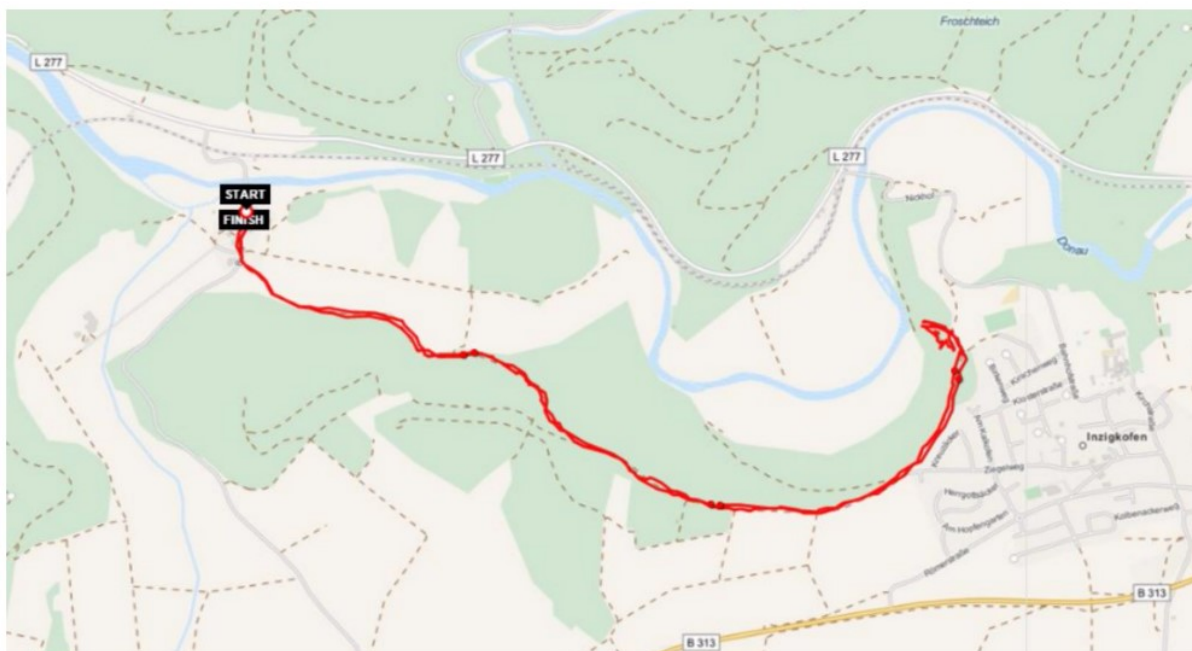

Wanderung Beuron - Rauher Stein - Schloss Werenwag - Burg Wildenstein

21.05.2016

Strecke: 27km

Höhendifferenz ca. 900m

Zeit: 6h 45m

Wanderung Beuron - Rauher Stein - Schloss Werenwag - Burg Wildenstein

Wegzeiger Schloss Werenwag

Donautal Panorama bei Beuron

Wanderung Dietfurth - Mühle - Känzele - Inzigkofen Grotten

22.05.2016

Strecke: 7km

Höhendifferenz ca. 220m

Zeit: 1h 35m

Wanderung Dietfurth - Mühle - Känzele - Inzigkofen Grotten

Wanderung Dietfurth - Teufelsloch - Rabenstein - Thiergarten - Gutenstein

22.05.2016

Strecke: 18km

Höhendifferenz ca. 450m

Zeit: 4h 25m

Wanderung Dietfurth - Teufelsloch - Rabenstein - Thiergarten - Gutenstein

Rabenstein bei Thieringen

Rapsfeld im Donautal bei Thieringen

Wanderung - Schiltach - Wolfach

26.05.2016

Strecke: 19,2km

Höhendifferenz ca. 1100m

Zeit: 4h 31m

Wanderung Schwarzwald - Schiltach - Wolfach