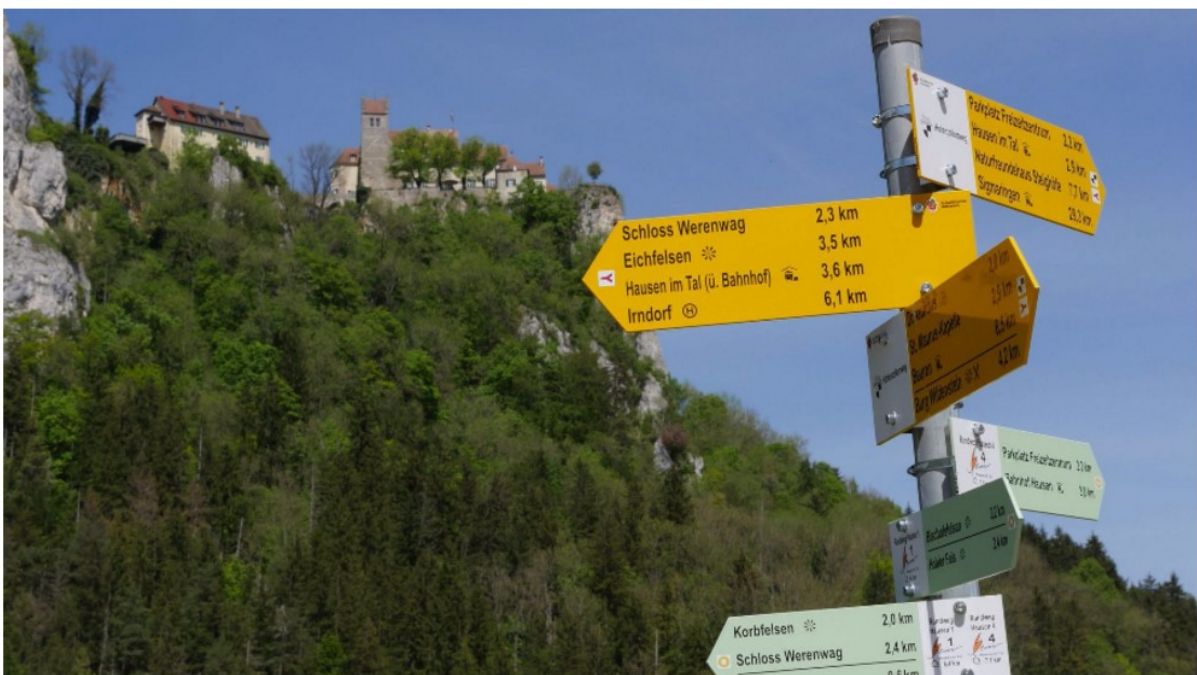

Wanderung Beuron - Rauher Stein - Schloss Werenwag - Burg Wildenstein

21.05.2016

Strecke: 27km

Höhendifferenz ca. 900m

Zeit: 6h 45m

Wanderung Beuron - Rauher Stein - Schloss Werenwag - Burg Wildenstein

Wegzeiger Schloss Werenwag