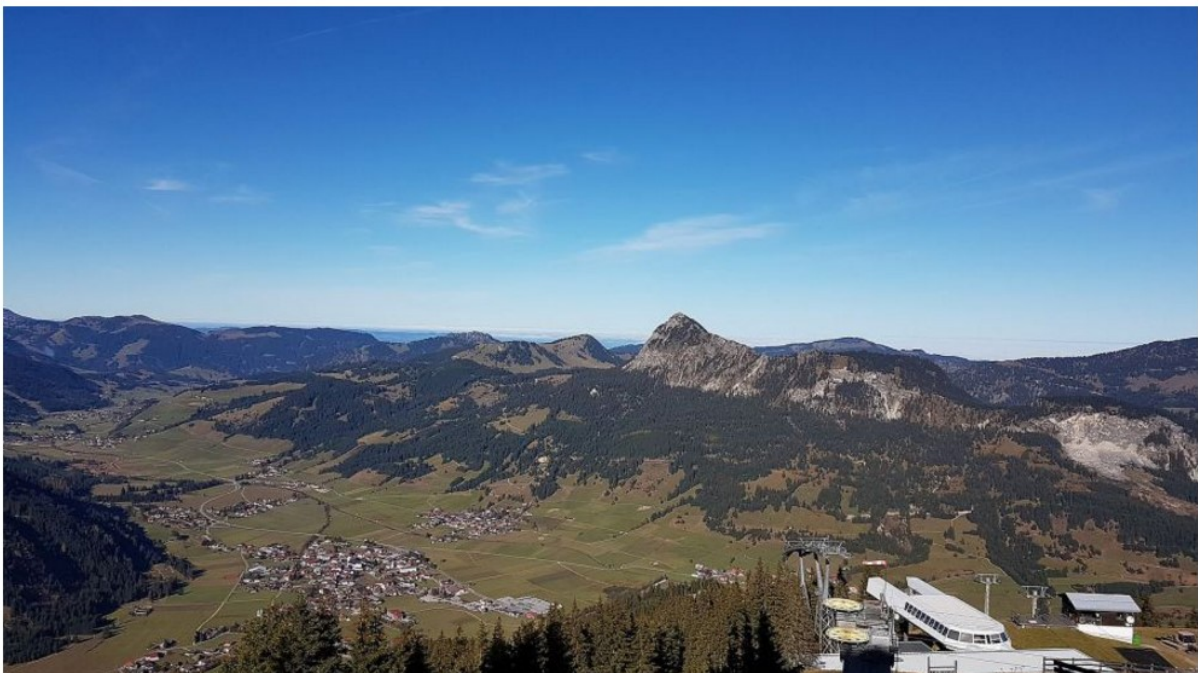

31.10.2016

Neunerköpfe - Gappenfeldalpe - Vilsalpsee - Tannheim

Strecke: 15km

Höhendifferenz: 153/848m

Zeit: 3h 53m

Neunerköpfe - Gappenfeldalpe - Vilsalpsee - Tannheim

Blick vom Neunerköpfe (1862m)

Wanderung Tannheimer Tal: Gimpelhaus