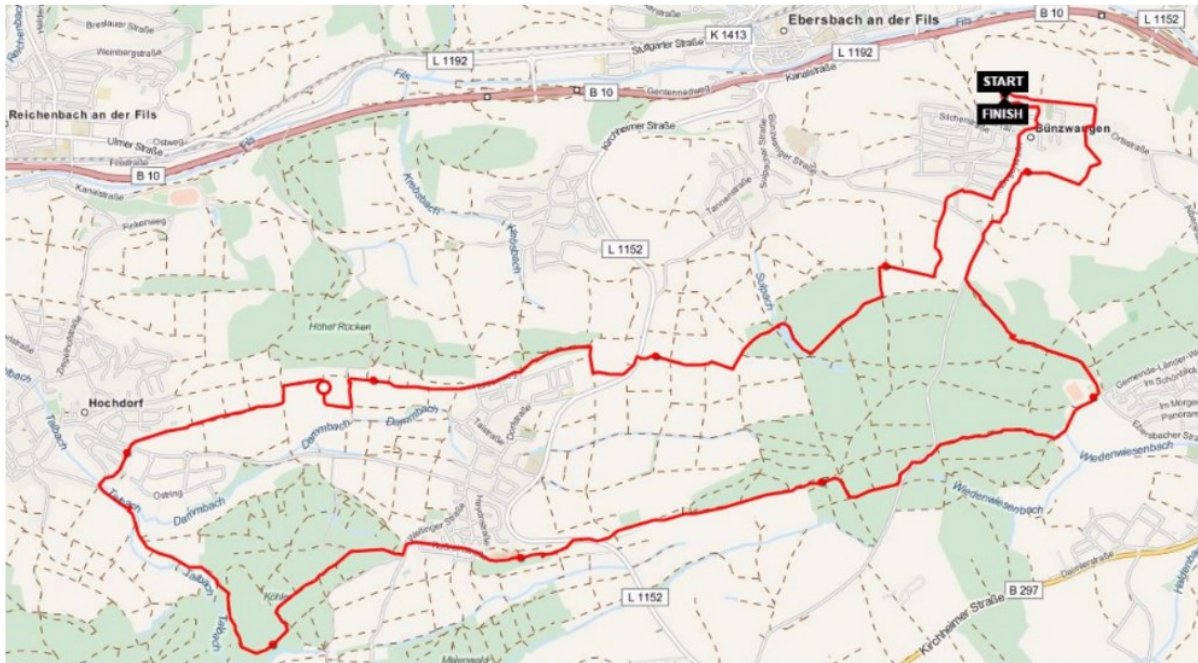

03.04.2016
Strecke: 6km
Höhendifferenz: 320m
Zeit: 1h 22m

HohenNeuffen

HohenNeuffen

Wanderung - Manolzweiler - Schnait - Beutelsbach

10.04.2016

Strecke: 12km

Höhendifferenz: ca. 240m

Zeit: 2h 17m

Wanderung - Manolzweiler - Schnait - Beutelsbach

Weinberge bei Beutelsbach

1.Mai Wanderung - Bünzwangen - Hochdorf - Albershausen

01.05.2016

Strecke: 20km

Höhendifferenz: ca. 260m

Zeit: 4h30m

1.Mai Wanderung - Bünzwangen - Hochdorf - Albershausen

Wanderung - Lichtenstein - Nebelhöhle - Schönberg - Unterhausen

06.05.2016

Strecke: 15km

Höhendifferenz: ca. 840m

Zeit: 3h 43m

Wanderung - Lichtenstein - Nebelhöhle - Schönberg - Unterhausen

Schönberg Turm bei Unterhausen (793m)

Wanderung Beuron - Rauher Stein - Schloss Werenwag - Burg Wildenstein

21.05.2016

Strecke: 27km

Höhendifferenz ca. 900m

Zeit: 6h 45m

Wanderung Beuron - Rauher Stein - Schloss Werenwag - Burg Wildenstein

Wegzeiger Schloss Werenwag