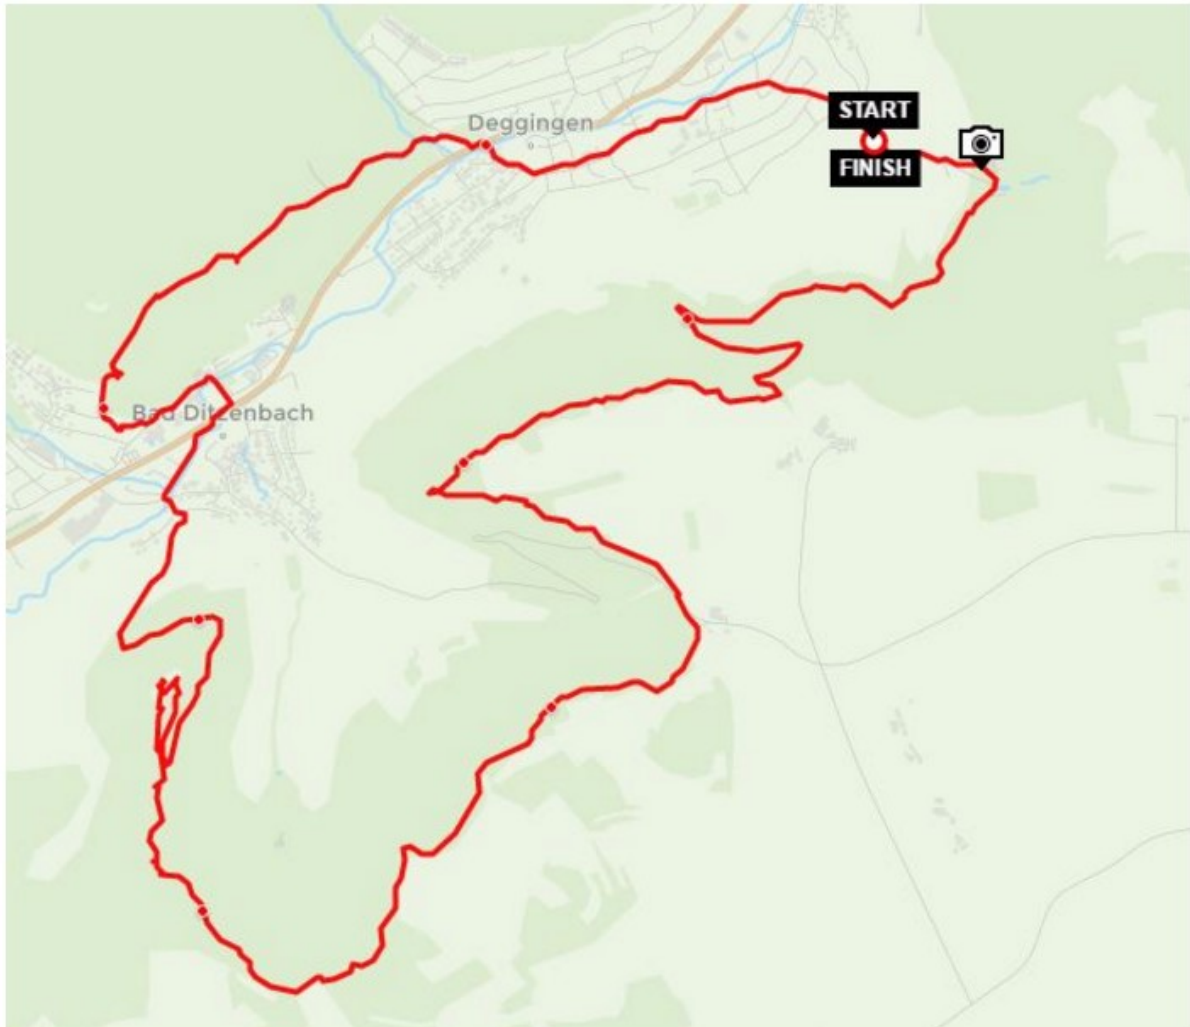

Zeit: 4h 30m

Tannheim - Neunerköpfe - Landsberger Hütte - Vilsalpsee

TRAUB Wanderung Nesselwängle 17.07.2016

Füssener Jöchle - Bad Kissinger Hütte - Grän

Strecke: 8,3km

Höhendifferenz: 161 / 922m

Zeit: 2h 38m

Wanderung Deggingen

25.09.2016

Deggingen Ave Maria - Hiltenburg - Bad Ditzenbach

Strecke: 15,5km

Höhendifferenz: 384m

Zeit: 4h 09m

Deggingen Ave Maria - Hiltenburg - Bad Ditzenbach

Radtour Hochdorf

28.09.2016

Bünzwangen - Reichenbach - Hocdorf - Roßwälden

Strecke: 25km

Höhendifferenz: 154m

Zeit: 1h 13m

Bünzwangen - Reichenbach - Hocdorf - Roßwälden

Wanderung Tannheimer Tal: Füssener Jöchle

30.10.2016

Grän - Füssener Jöchle - Bad Kissinger Hütte

Strecke: 14km

Höhendifferenz: 870m

Zeit: 4h 32m

Grän - Füssener Jöchle - Bad Kissinger Hütte

Blick zur Sonnalpe am Füssener Jöchle (1821m)

Wanderung Tannheimer Tal: Neunerköpfe