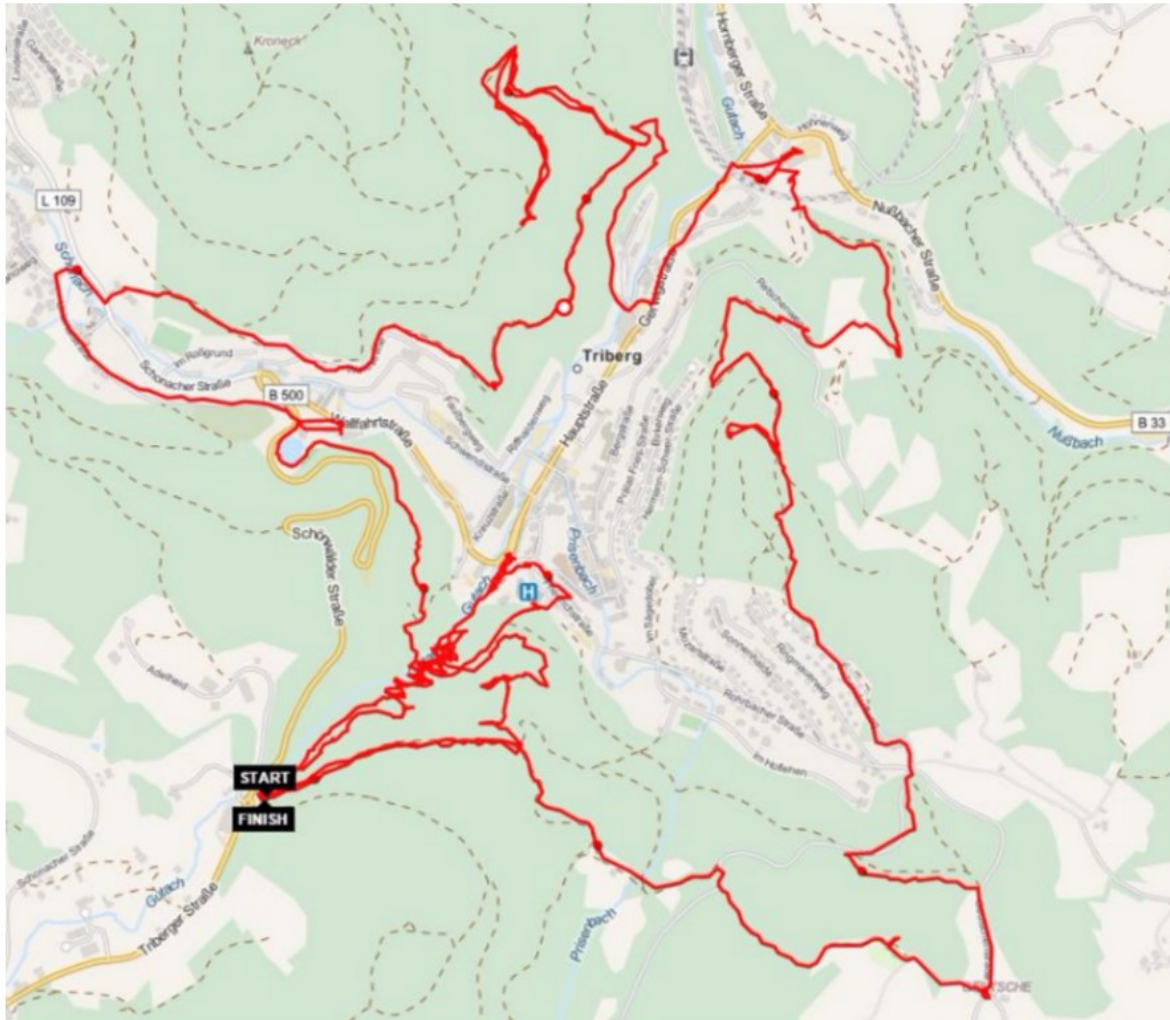

Wanderung Dietfurth - Teufelsloch - Rabenstein - Thiergarten - Gutenstein

22.05.2016

Strecke: 18km

Höhendifferenz ca. 450m

Zeit: 4h 25m

Wanderung Dietfurth - Teufelsloch - Rabenstein - Thiergarten - Gutenstein

Rabenstein bei Thieringen

Rapsfeld im Donautal bei Thieringen

Wanderung - Schiltach - Wolfach

26.05.2016

Strecke: 19,2km

Höhendifferenz ca. 1100m

Zeit: 4h 31m

Wanderung Schwarzwald - Schiltach - Wolfach

Schiltach

Wanderung - Triberg Rundwanderung - Wasserfälle - Triberg-Blick - Russenbuche - Geutsche (geschlossen)

27.05.2016

Strecke: 21,5km

Höhendifferenz ca. 1170m

Zeit: 5h 37m

Wanderung Schwarzwald - Triberger Wasserfälle - rund um Triberg

Triberger Wasserfälle

Kuckucksuhren im Haus der 1000 Uhren

Wanderung Bad Peterstal Griesbach - Wiesensteig Rundwanderung - Renchtalhütte

28.05.2016

Strecke: 12km

Höhendifferenz ca. 600m

Zeit: 3h 4m

Wanderung Schwarzwald - Bad Peterstal Griesbach - Wiesensteig Renchtal