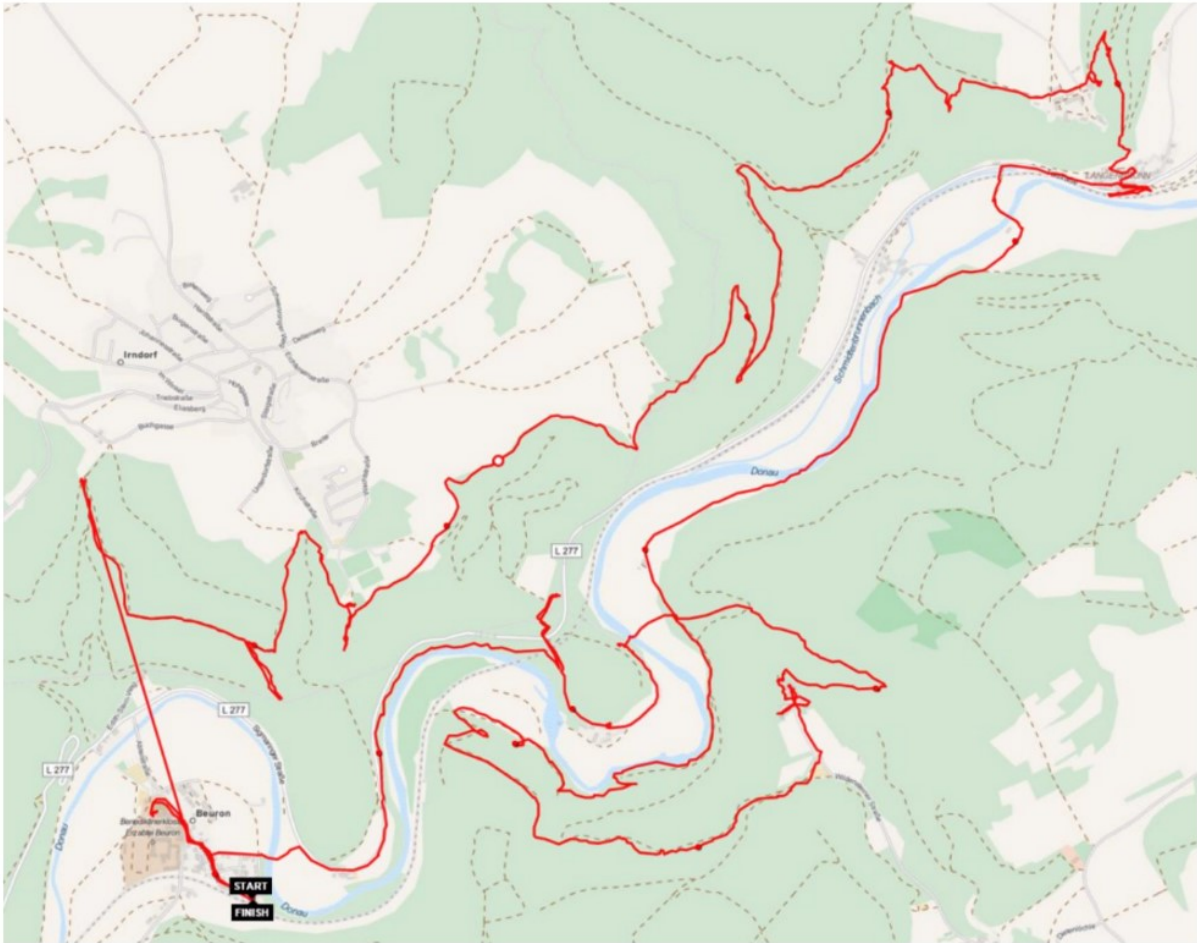

Wanderung - Manolzweiler - Schnait - Beutelsbach

Weinberge bei Beutelsbach

1.Mai Wanderung - Bünzwangen - Hochdorf - Albershausen

01.05.2016

Strecke: 20km

Höhendifferenz: ca. 260m

Zeit: 4h30m

1.Mai Wanderung - Bünzwangen - Hochdorf - Albershausen

Wanderung - Lichtenstein - Nebelhöhle - Schönberg - Unterhausen

06.05.2016

Strecke: 15km

Höhendifferenz: ca. 840m

Zeit: 3h 43m

Wanderung - Lichtenstein - Nebelhöhle - Schönberg - Unterhausen

Schönberg Turm bei Unterhausen (793m)

Wanderung Beuron - Rauher Stein - Schloss Werenwag - Burg Wildenstein

21.05.2016

Strecke: 27km

Höhendifferenz ca. 900m

Zeit: 6h 45m

Wanderung Beuron - Rauher Stein - Schloss Werenwag - Burg Wildenstein

Wegzeiger Schloss Werenwag

Wanderung Dietfurth - Teufelsloch - Rabenstein - Thiergarten - Gutenstein

22.05.2016

Strecke: 18km

Höhendifferenz ca. 450m

Zeit: 4h 25m

Wanderung Dietfurth - Teufelsloch - Rabenstein - Thiergarten - Gutenstein